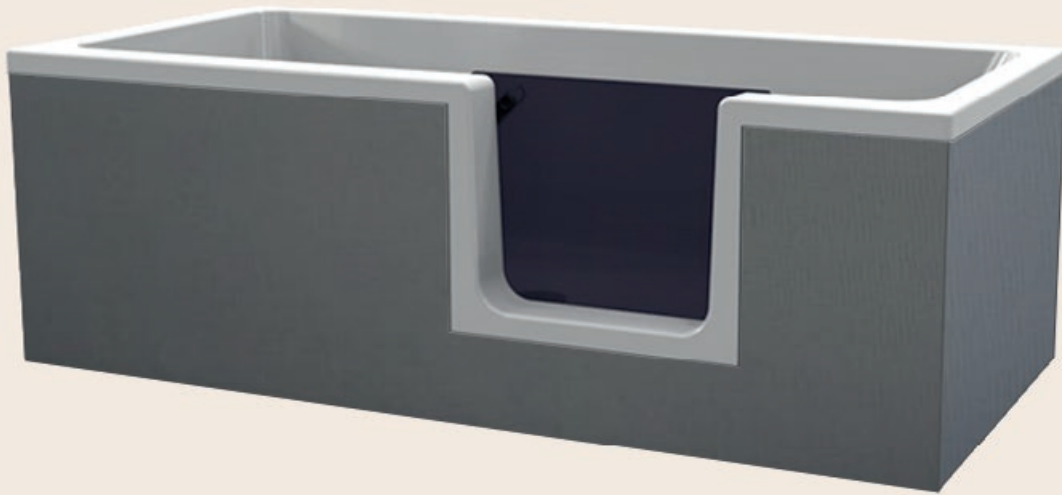

www.gki.at

GKI Dusch-/Badewanne

D/E

Duo

Mit dem Modell DUO vereint GKI das Thema Baden und Duschen in Einem. Die integrierte, selbstschließende Tür bietet einen bequemen Einstieg. Ein optimal ausgeformter Komfortbereich bietet ausreichend Platz zum Duschen. Das Wannenbad können Sie mit größtmöglichen Liegekomfort genießen. Wir legen in unseren Entwicklungen großen Wert auf Bequemlichkeit, Design, Ergonomie und natürlich Sicherheit. Die Duschwand können Sie dabei platzsparend an die Wand falten. Die verschiebbare Ablageelement dient sowohl als Stellfläche, als auch als rutschsicherer Sitz, welcher auch im Alter ein angenehmes und sicheres Duschvergnügen ermöglicht. Das Modell DUO kann neben der nutzerfreundlichen Acrylschürze auch durch Verfliesung an Ihr Badambiente angepasst werden.

Duschen – Sitzen

Der verschiebbare Duschsitz kann ebenso als Ablage beim Baden verwendet werden. Außerdem bietet dieser auch für ältere Menschen Sicherheit und ein angenehmes Duschen.

Shower – seated

The movable shower seat can also be used as a shelf while bathing. In addition, this also provides for the elderly security and a pleasant showers.

Duschbadewanne Tür links 1700 x 800 x 570 mm
Rectangular bathtub door left 1700 x 800 x 570 mm

Duschbadewanne Tür rechts 1700 x 800 x 570 mm
Rectangular bathtub door right 1700 x 800 x 570 mm

Zubehör / Optionen

Duschtrennwand 2-teilig
Gel-Nackenkissen in weiß oder anthrazit
Ablage-/Sitzelement
Ab- und Überlaufgarnitur mit integriertem Einlauf
Poolsystem AIRPOOL mit 8 Luftdüsen

accessoires / options

*two-part, foldable Shower screen
gel headrest in white or anthrazit
shower seat / shelf
waste/overflow set with integrated water inlet
poolsystem AIRPOOL with 8 air nozzles*