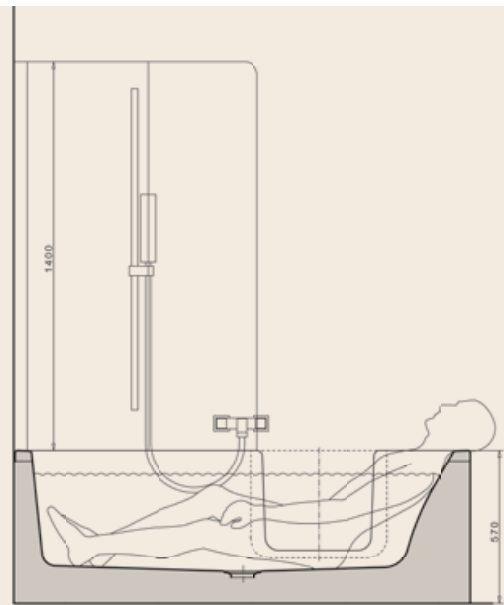

Baden – Liegen

Die GKI Duschbadewanne DUO bietet bequeme Liegeflächen und ausreichend Platz für ein entspanntes Badevergnügen.

Bathing – lying

The GKI shower Bathtub DUO has a comfortable area and plenty of space for relaxed bathing.

Duschbadewanne Tür links 1700 x 800 x 570 mm
Rectangular bathtub door left 1700 x 800 x 570 mm

Duschbadewanne Tür rechts 1700 x 800 x 570 mm
Rectangular bathtub door right 1700 x 800 x 570 mm

Zubehör / Optionen