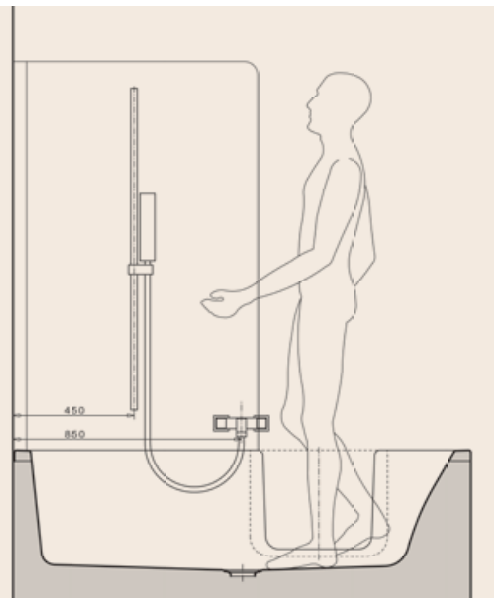

Baden – Liegen

Die GKI Duschbadewanne DUO bietet bequeme Liegeflächen und ausreichend Platz für ein entspanntes Badevergnügen.

Bathing – lying

The GKI shower Bathtub DUO has a comfortable area and plenty of space for relaxed bathing.

Duschen – Stehen

Der niedrige Einstieg und die große Stehfläche im Fußbereich ermöglicht ein prickelndes Duschvergnügen.

Shower – standing

The low step to entry and the large shower area allows a tingling shower pleasure.

Duschen – Sitzen

Der verschiebbare Duschsitz kann ebenso als Ablage beim Baden verwendet werden. Außerdem bietet dieser auch für ältere Menschen Sicherheit und ein angenehmes Duschen.

Shower – seated

The movable shower seat can also be used as a shelf while bathing. In addition, this also provides for the elderly security and a pleasant showers.

Duschbadewanne Tür links 1700 x 800 x 570 mm
Rectangular bathtub door left 1700 x 800 x 570 mm

Duschbadewanne Tür rechts 1700 x 800 x 570 mm
Rectangular bathtub door right 1700 x 800 x 570 mm

Zubehör / Optionen