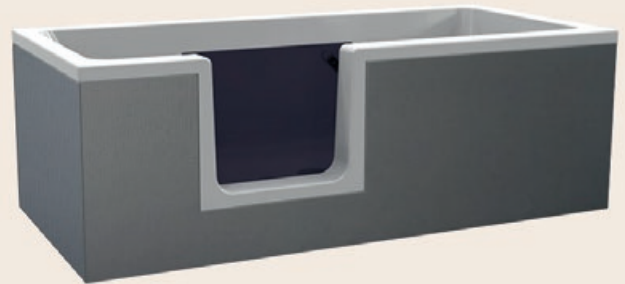

DUO Duschbadewanne mit Wannenuntergestell und Acrylschürzenverkleidung.
DUO shower bath tub with base and acrylic apron.