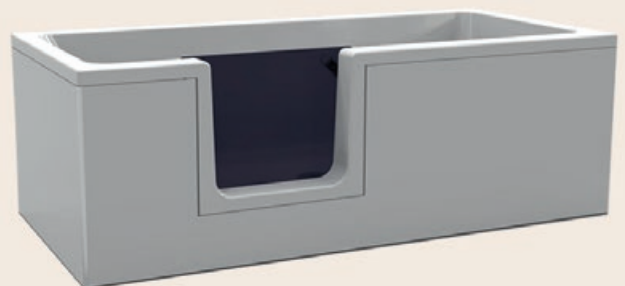

DUO Duschbadewanne mit Wannenuntergestell und verfliesbarer Verkleidung, welche an die Fliesenstärke angepasst werden kann.
DUO shower bath tub with base and tileable cladding, which can be adapted to the tile thickness.

DUO Duschbadewanne mit Wannenuntergestell und Acrylschürzenverkleidung.
DUO shower bath tub with base and acrylic apron.