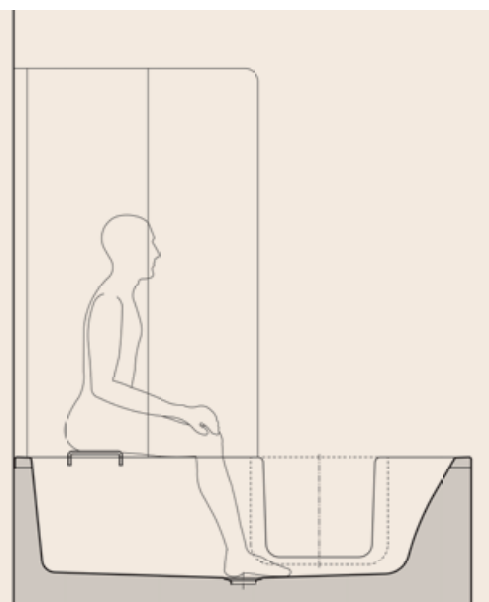

www.gki.at

GKI Dusch-/Badewanne

D/E

Duo

Mit dem Modell DUO vereint GKI das Thema Baden und Duschen in Einem. Die integrierte, selbstschließende Tür bietet einen bequemen Einstieg. Ein optimal ausgeformter Komfortbereich bietet ausreichend Platz zum Duschen. Das Wannenbad können Sie mit größtmöglichen Liegekomfort genießen. Wir legen in unseren Entwicklungen großen Wert auf Bequemlichkeit, Design, Ergonomie und natürlich Sicherheit. Die Duschwand können Sie dabei platzsparend an die Wand falten. Die verschiebbare Ablageelement dient sowohl als Stellfläche, als auch als rutschsicherer Sitz, welcher auch im Alter ein angenehmes und sicheres Duschvergnügen ermöglicht. Das Modell DUO kann neben der nutzerfreundlichen Acrylschürze auch durch Verfliesung an Ihr Badambiente angepasst werden.

Baden – Liegen

Die GKI Duschbadewanne DUO bietet bequeme Liegeflächen und ausreichend Platz für ein entspanntes Badevergnügen.

Bathing – lying

The GKI shower Bathtub DUO has a comfortable area and plenty of space for relaxed bathing.

Duschen – Stehen

Der niedrige Einstieg und die große Stehfläche im Fußbereich ermöglicht ein prickelndes Duschvergnügen.

Shower – standing

The low step to entry and the large shower area allows a tingling shower pleasure.

Duschen – Sitzen

Der verschiebbare Duschsitz kann ebenso als Ablage beim Baden verwendet werden. Außerdem bietet dieser auch für ältere Menschen Sicherheit und ein angenehmes Duschen.

Shower – seated

The movable shower seat can also be used as a shelf while bathing. In addition, this also provides for the elderly security and a pleasant showers.